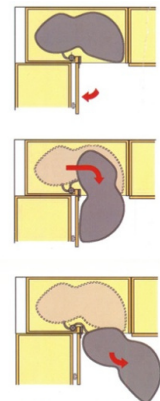

# BASI AD ANGOLO

CESTERIA ESTRAZIONE TOTALE

CESTERIA LE MANS

CESTERIA MAGIC CORNER PK

MADE IN ITALY®  
**Salcom**

Via S.Ambrogio 25 - 20811 Cesano Maderno - Mb - tel +39 0362 503595 - info@salcomcucine.it