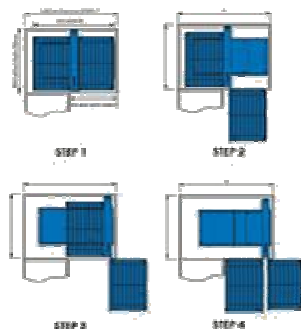

# BASI AD ANGOLO

CESTERIA ESTRAZIONE TOTALE

CESTERIA LE MANS

CESTERIA MAGIC CORNER PK

MADE IN ITALY®  
**Salcom**

Via S.Ambrogio 25 - 20811 Cesano Maderno - Mb - tel +39 0362 503595 - info@salcomcucine.it