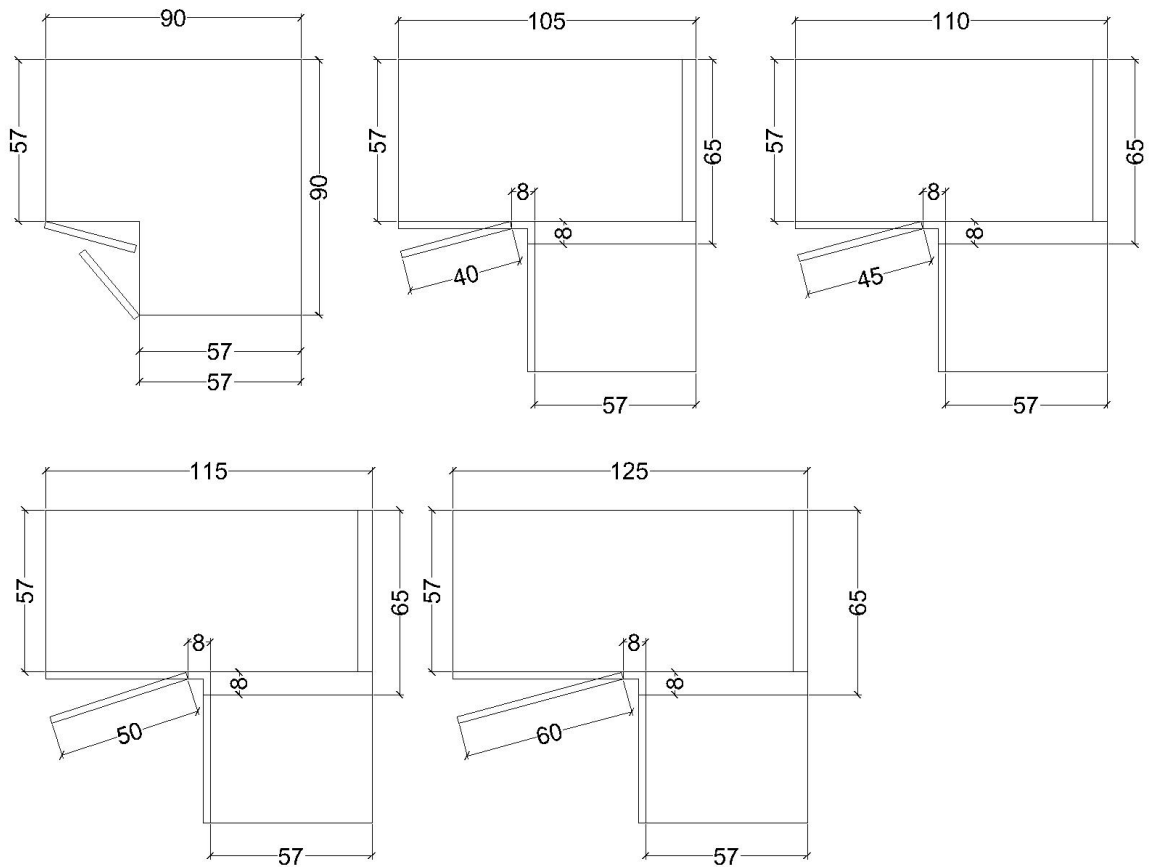

# BASI AD ANGOLO

CESTERIA ESTRAZIONE TOTALE

CESTERIA LE MANS

CESTERIA MAGIC CORNER PK

MADE IN ITALY®  
**Salcom**

Via S.Ambrogio 25 - 20811 Cesano Maderno - Mb - tel +39 0362 503595 - info@salcomcucine.it