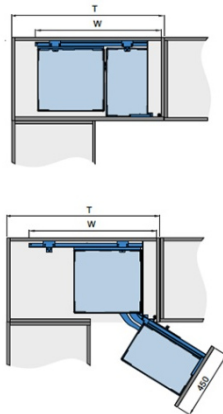

# BASI AD ANGOLO

CESTERIA ESTRAZIONE TOTALE

CESTERIA LE MANS

CESTERIA MAGIC CORNER PK

MADE IN ITALY®  
**Salcom**

Via S.Ambrogio 25 - 20811 Cesano Maderno - Mb - tel +39 0362 503595 - info@salcomcucine.it