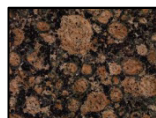

TOPS E ALZATE MARMI E GRANITI

Marmi - Finitura lucida - Bordo quadro

BIANCO - F2
PERLINO

ROSA - F2
PERLINO

BOTTICINO-F2

GIALLO - F2
ISTRIA

ROSSO - F2
VERONA

EMPERADOR
DARK -F4

VERDE - F4
GUATEMALA

CALACATTA

CARRARA - F1

BEOLA - F2
GRIGIA

IMPERIAL - F3
GREY

Graniti - Finitura lucida - Bordo quadro

BIANCO- F1
SARDO

ROSA - F1
LIMBARA

BALTIC - F2
BROWN

SHIWAKASHI -F3
YELLOW

NERO - F2
AFRICA

VIA LATTEA -F2

NERO - F6
STAR GALAXY

NERO - F5
ASSOLUTO

Per esigenze di approvvigionamento è necessario richiedere conferma delle disponibilità dei materiali.