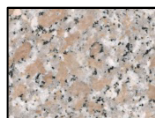

TOPS E ALZATE MARMI E GRANITI

Marmi - Finitura lucida - Bordo quadro

BIANCO - F2
PERLINO

ROSA - F2
PERLINO

BOTTICINO-F2

GIALLO - F2
ISTRIA

ROSSO - F2
VERONA

EMPERADOR
DARK -F4

VERDE - F4
GUATEMALA

CALACATTA

CARRARA - F1

BEOLA - F2
GRIGIA

IMPERIAL - F3
GREY

Graniti - Finitura lucida - Bordo quadro

BIANCO- F1
SARDO

ROSA - F1
LIMBARA

BALTIC - F2
BROWN

SHIWAKASHI -F3
YELLOW

NERO - F2
AFRICA

VIA LATTEA -F2

NERO - F6
STAR GALAXY

NERO - F5
ASSOLUTO

Per esigenze di approvvigionamento è necessario richiedere conferma delle disponibilità dei materiali.