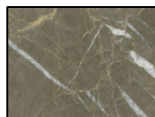

TOPS E ALZATE MARMI E GRANITI

Marmi - Finitura lucida - Bordo quadro

BIANCO - F2
PERLINO

ROSA - F2
PERLINO

BOTTICINO-F2

GIALLO - F2
ISTRIA

ROSSO - F2
VERONA

EMPERADOR
DARK -F4

VERDE - F4
GUATEMALA

CALACATTA

CARRARA - F1

BEOLA - F2
GRIGIA

IMPERIAL - F3
GREY

Graniti - Finitura lucida - Bordo quadro

BIANCO- F1
SARDO

ROSA - F1
LIMBARA

BALTIC - F2
BROWN

SHIWAKASHI -F3
YELLOW

NERO - F2
AFRICA

VIA LATTEA -F2

NERO - F6
STAR GALAXY

NERO - F5
ASSOLUTO

Per esigenze di approvvigionamento è necessario richiedere conferma delle disponibilità dei materiali.