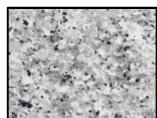

TOPS E ALZATE MARMI E GRANITI

Marmi - Finitura lucida - Bordo quadro

BIANCO - F2
PERLINO

ROSA - F2
PERLINO

BOTTICINO-F2

GIALLO - F2
ISTRIA

ROSSO - F2
VERONA

EMPERADOR
DARK -F4

VERDE - F4
GUATEMALA

CALACATTA

CARRARA - F1

BEOLA - F2
GRIGIA

IMPERIAL - F3
GREY

Graniti - Finitura lucida - Bordo quadro

BIANCO- F1
SARDO

ROSA - F1
LIMBARA

BALTIC - F2
BROWN

SHIWAKASHI -F3
YELLOW

NERO - F2
AFRICA

VIA LATTEA -F2

NERO - F6
STAR GALAXY

NERO - F5
ASSOLUTO

Per esigenze di approvvigionamento è necessario richiedere conferma delle disponibilità dei materiali.