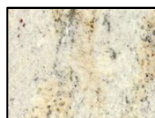

TOPS E ALZATE MARMI E GRANITI

Marmi - Finitura lucida - Bordo quadro

BIANCO - F2
PERLINO

ROSA - F2
PERLINO

BOTTICINO-F2

GIALLO - F2
ISTRIA

ROSSO - F2
VERONA

EMPERADOR
DARK -F4

VERDE - F4
GUATEMALA

CALACATTA

CARRARA - F1

BEOLA - F2
GRIGIA

IMPERIAL - F3
GREY

Graniti - Finitura lucida - Bordo quadro

BIANCO- F1
SARDO

ROSA - F1
LIMBARA

BALTIC - F2
BROWN

SHIWAKASHI -F3
YELLOW

NERO - F2
AFRICA

VIA LATTEA -F2

NERO - F6
STAR GALAXY

NERO - F5
ASSOLUTO

Per esigenze di approvvigionamento è necessario richiedere conferma delle disponibilità dei materiali.