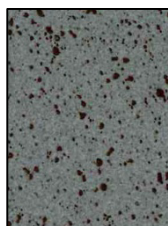

MODELLI CUCINE MODERNE

GLITTER

COLONNA 6

* Anta in MDF con colore di fondo **laccato opaco** e colore glitterato **laccato lucido**.

* Disponibile in tutti i colori Abet-Print oppure Ral.

BORDO

QUADRO

SMUSSO

KAVA

CARTELLA COLORI

GLITTER
BIANCO

GLITTER
AVORIO

GLITTER
COPPER

GLITTER
IRON